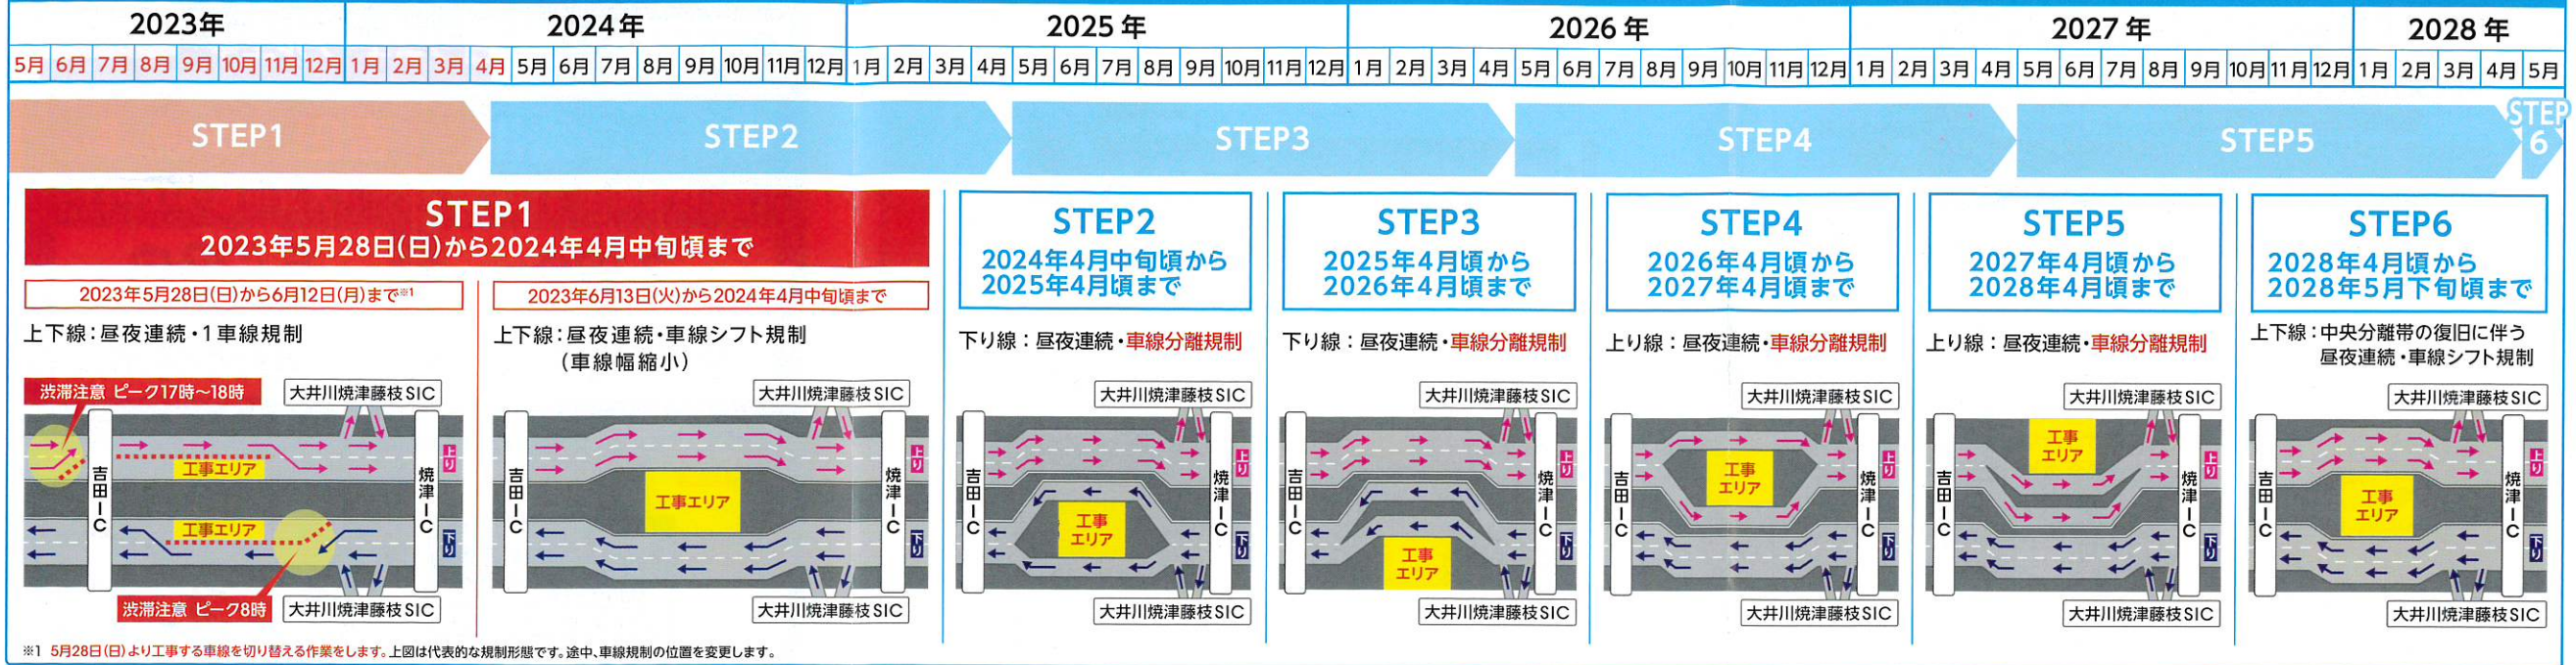

吉田IC^{上下線} 焼津IC 工事期間中の規制内容 全6STEP

袋井IC^{上下線} 掛川IC 工事期間中の規制内容 全6STEP